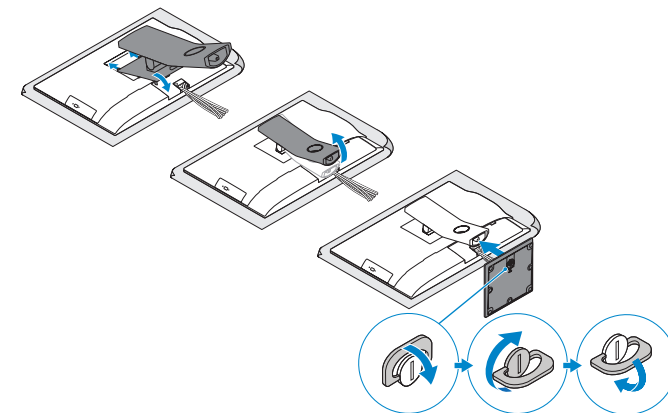

قم بفتح مسمار torx اللولبي من غطاء الكابل (اختياري)

4 Install the cable cover (optional)

Pasang penutup kabel (opsional) | Instale la cubierta de los cables (opcional)

قم بتثبيت غطاء الكابل (اختياري)

NOTE: Securing the cable cover by using the Torx screw is optional.

CATATAN: Mengamankan penutup kabel dengan menggunakan sekrup Torx merupakan tindakan opsional.

NOTA: De forma opcional, es posible fijar la cubierta de cables mediante el uso del tornillo Torx.

ملاحظة: تثبيت غطاء الكابل باستخدام مسمار Torx اللولبي اختياري.

5 Install the stand

Pasang penyangga | Instale el soporte

تركيب الحامل

6 Press the power button

Tekan tombol daya | Pulse el botón de encendido

اضغط على زر التشغيل

7 Finish operating system setup

Tuntaskan penataan sistem operasi