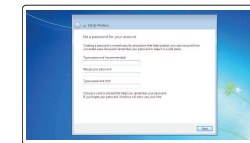

5 Install the stand

Pasang penyangga | Instale el soporte

تركيب الحامل

6 Press the power button

Tekan tombol daya | Pulse el botón de encendido

اضغط على زر التشغيل

7 Finish operating system setup

Tuntaskan penataan sistem operasi

Finalice la configuración del sistema operativo

إنهاء إعداد نظام التشغيل

Windows 7

Set a password for Windows

Atur kata sandi untuk Windows

Establezca una contraseña para Windows

إعداد كلمة المرور لنظام Windows