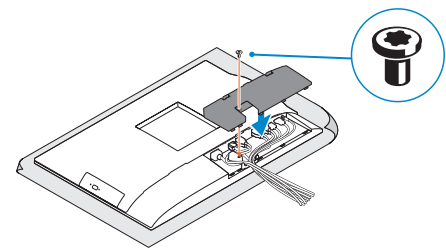

ملاحظة: في حالة توصيل لوحة مفاتيح أو ماوس لاسلكي، راجع الوثائق التي تم شحنها معه.

3 Remove the Torx screw from the cable cover (optional)

Lepaskan sekrup torx dari penutup kabel (opsional)

Extraiga el tornillo Torx de la cubierta de los cables (opcional)

قم بفتح مسمار torx اللولبي من غطاء الكابل (اختياري)

4 Install the cable cover (optional)

Pasang penutup kabel (opsional) | Instale la cubierta de los cables (opcional)

قم بتثبيت غطاء الكابل (اختياري)

NOTE: Securing the cable cover by using the Torx screw is optional.